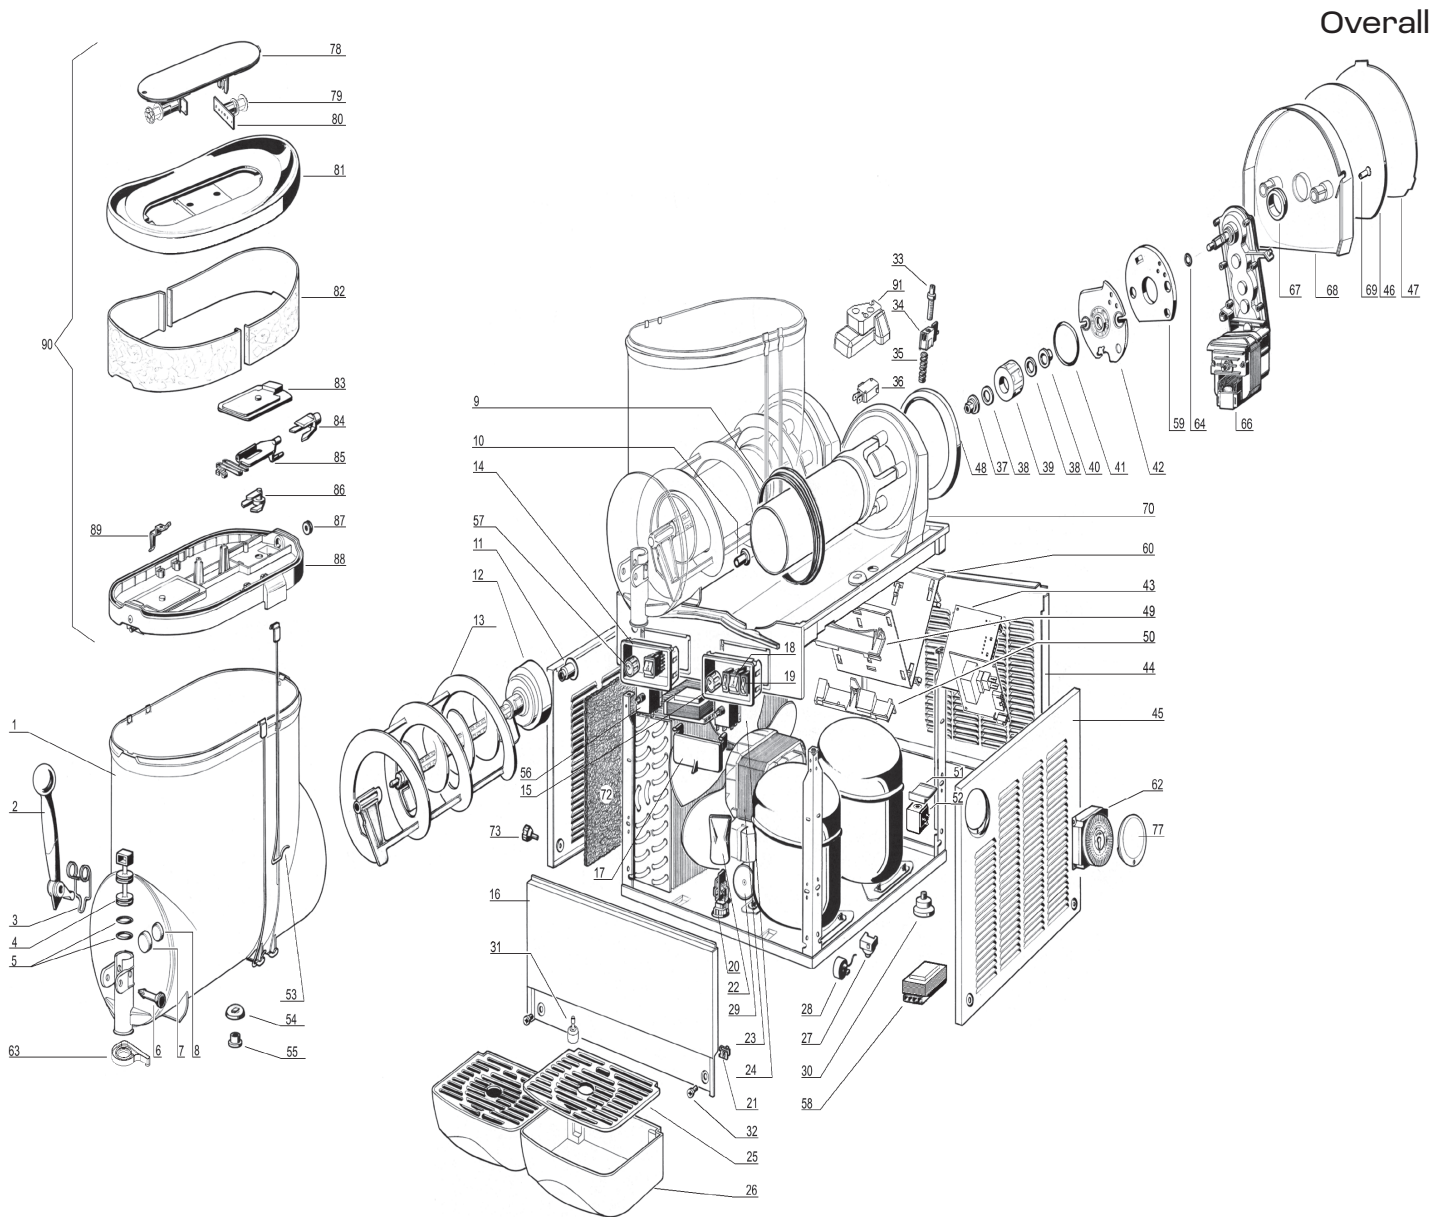

# PARTS BREAKDOWN

ITEM	MODEL
49080	DI-IT-0015-GIANT